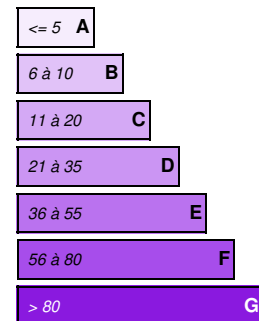

Logement

377

Logement énergivore

Faible émission de GES