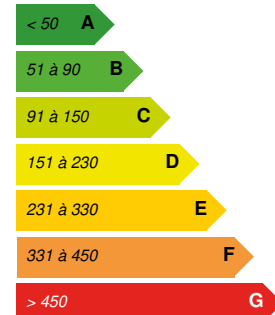

Mairie du 18e, Métro Jules Joffrin, Rue Hermel, au 5e étage (avec ascenseur) d'un petit immeuble parisien, avec une vue plongeante sur les toits de Paris et le Sacré Coeur, ravissant appartement de 2 pièces. Il se compose d'une entrée, une chambre donnant sur cour, une sdb avec wc et fenêtre, un séjour avec coin kitchenette donnant sur un petit balcon plein soleil. Petit rafraîchissement à prévoir. Ambiance 'Bohème' Soleil, Calme. 1 cave.

Votre conseiller MURIEL ERRERA IMMOBILIER : Directrice - Muriel Errera

Surface	26 m ²	Nb de pièces	2
Nb de chambres	1	Charges	1 100 €
Etage	5 / 6	Construction	1900
Chauffage	Individuel électrique	Cuisine	Coin cuisine
Surface du balcon	2 m ²	Dépôt de garantie	0 €

Logement économe

Logement

377

Logement énergivore

Faible émission de GES

Logement

12

Forte émission de GES